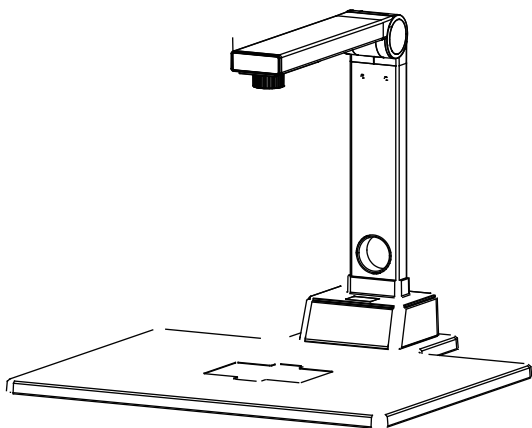

deli得力

使用说明书

(产品以包装内实物为准)

2 外观及组件

3.2 安装软件

1. 得力

5 常见问题解答

| 故障表现 | |
|------|--|
| | |
| | |
| | |
| | |